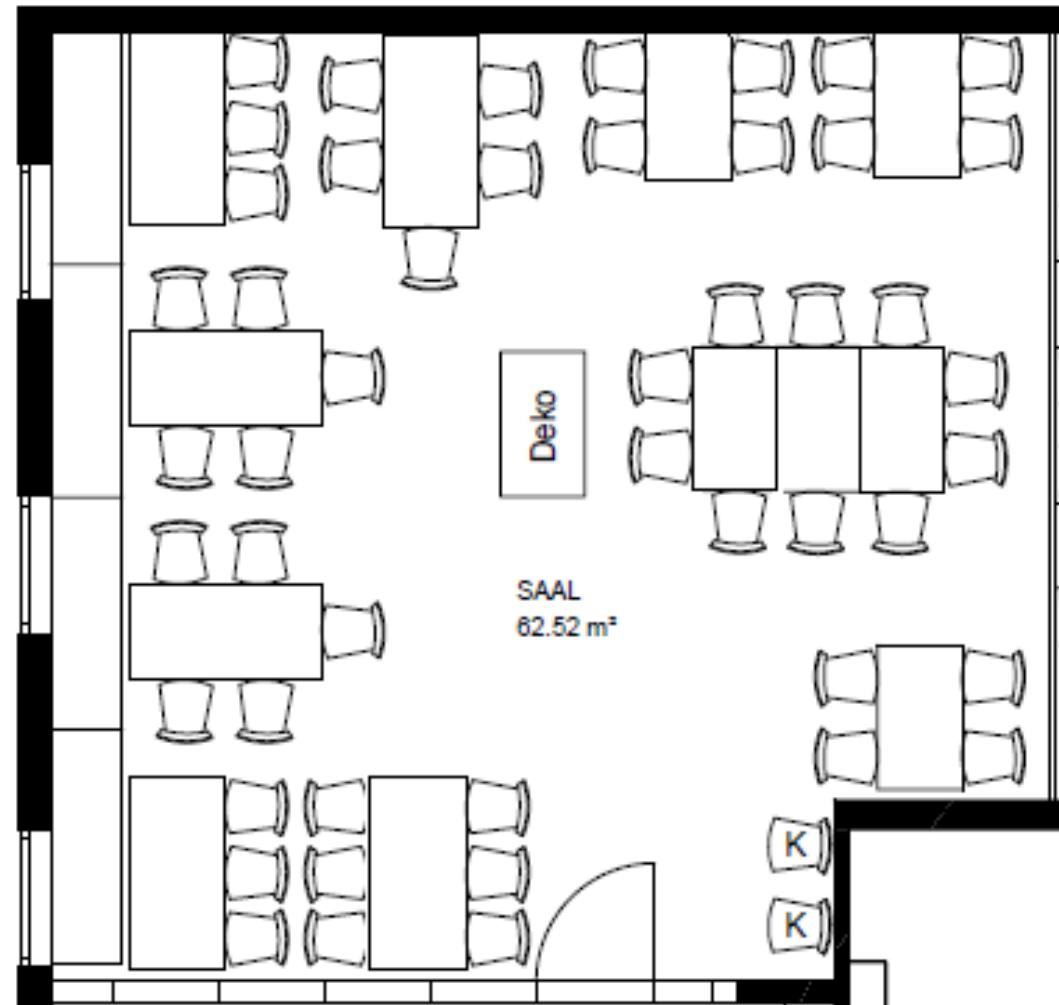

Räumlichkeiten (Bestuhlung) im Gasthaus Stark:

„Saal“

**Tischanordnung:  
EINZELN**

Räumlichkeiten (Bestuhlung) im Gasthaus Stark:

„Saal“

**Tischanordnung:  
GRUPPEN**

Räumlichkeiten (Bestuhlung) im Gasthaus Stark:

**„Saal“**

**Tischanordnung:  
TAFEL**

Räumlichkeiten (Bestuhlung) im Gasthaus Stark:

**„Saal“**

**Tischanordnung:  
U-FORM**