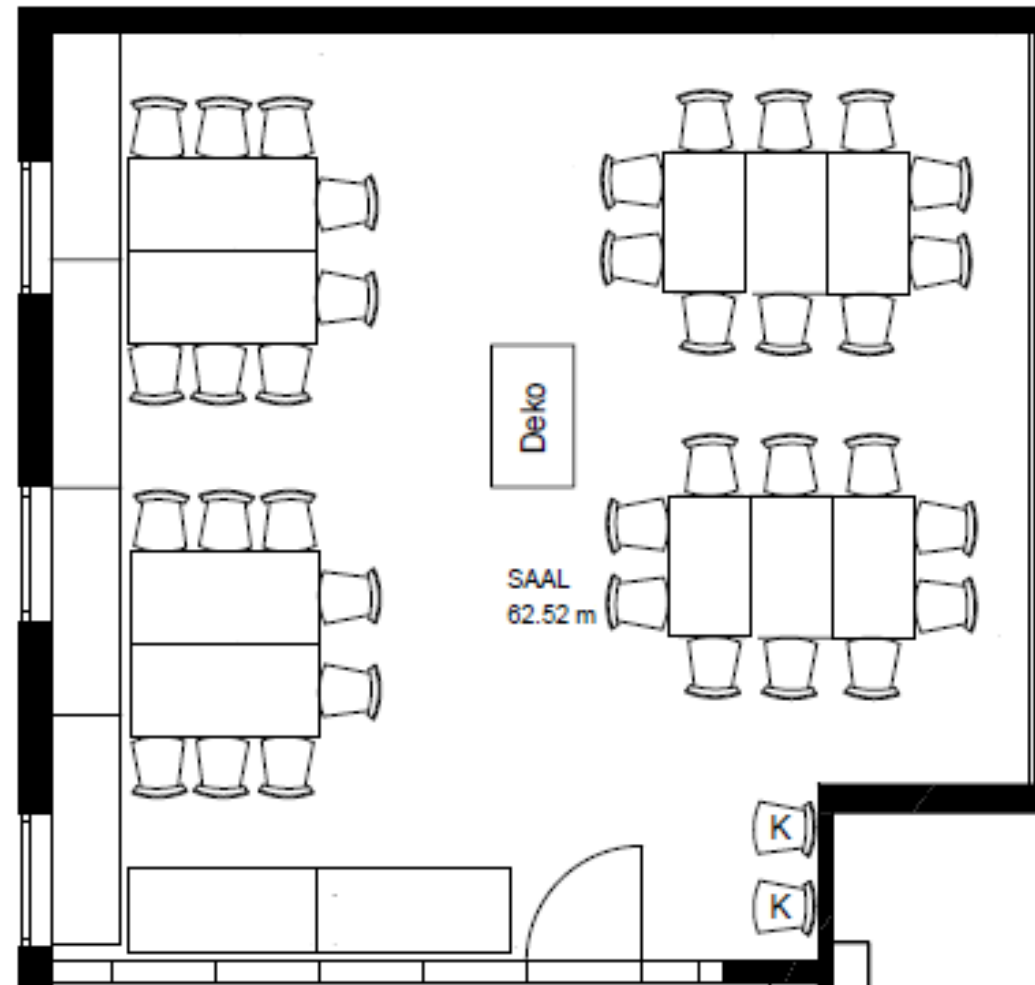

Räumlichkeiten (Bestuhlung) im Gasthaus Stark:

„Saal“

**Tischanordnung:  
EINZELN**

Räumlichkeiten (Bestuhlung) im Gasthaus Stark:

„Saal“

**Tischanordnung:  
GRUPPEN**

Räumlichkeiten (Bestuhlung) im Gasthaus Stark:

**„Saal“**

**Tischanordnung:  
TAFEL**

Räumlichkeiten (Bestuhlung) im Gasthaus Stark:

**„Saal“**

**Tischanordnung:  
U-FORM**