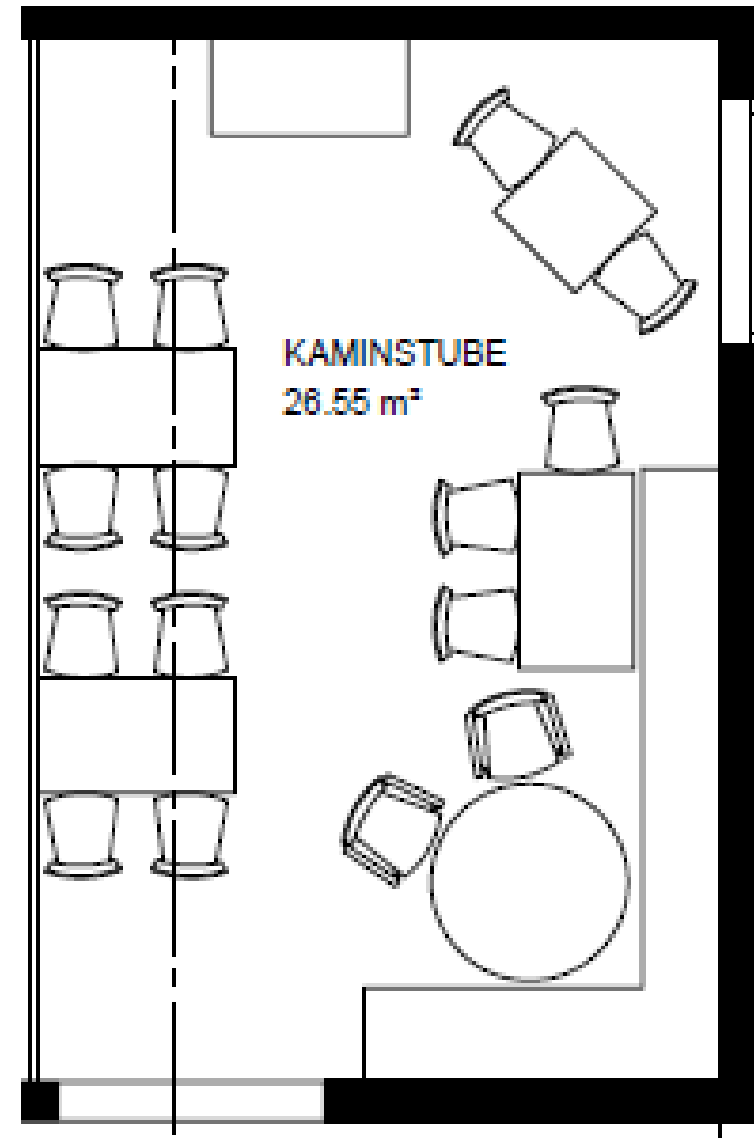

Räumlichkeiten (Bestuhlung) im Gasthaus Stark:
„Kaminstube“

**Tischanordnung:
EINZEL**

Räumlichkeiten (Bestuhlung) im Gasthaus Stark:

„Kaminstube“

Tischanordnung:
TAFEL